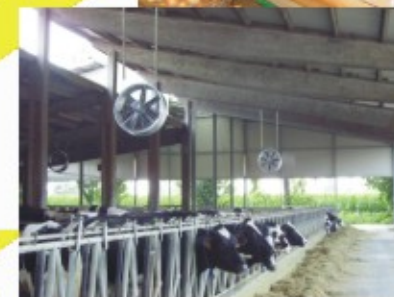

Ние сме оторизиран дистрибутор на иновативните системи TesnoCooling за охлаждане на външни площи, работещи на принципа на разпръскване с мощни таймер помпи (70-80bar) и вентилатори на вода под формата на мъгла, чийто миниатюрни капчици се изпаряват във въздуха преди да са достигнали земята, което е гаранция за нашите клиенти, че няма да имат мокри петна при непрекъснатата работа и ще могат сами да регулират количеството мъгла в зависимост от околната температура и влажност.

Ние проектираме системи за мъглуване според Вашите нужди!

MOBI - COOL

Уникална преносима система за охлаждане чрез разпръскване на финни капчици вода под формата на мъгла от специална помпа за високо налягане и вентилатор, с много ниско ниво на шум по време на работа.

Напълнете резервоара с чиста студена вода, включете MOBI-COOL в мрежата и след малко той ще направи Вашето лято по-приятно.

Покритие над 50 м²

Намалява с повече от 10-12° околната температура

Прогонва летищите насекоми
Абсорбира прахта и полениците